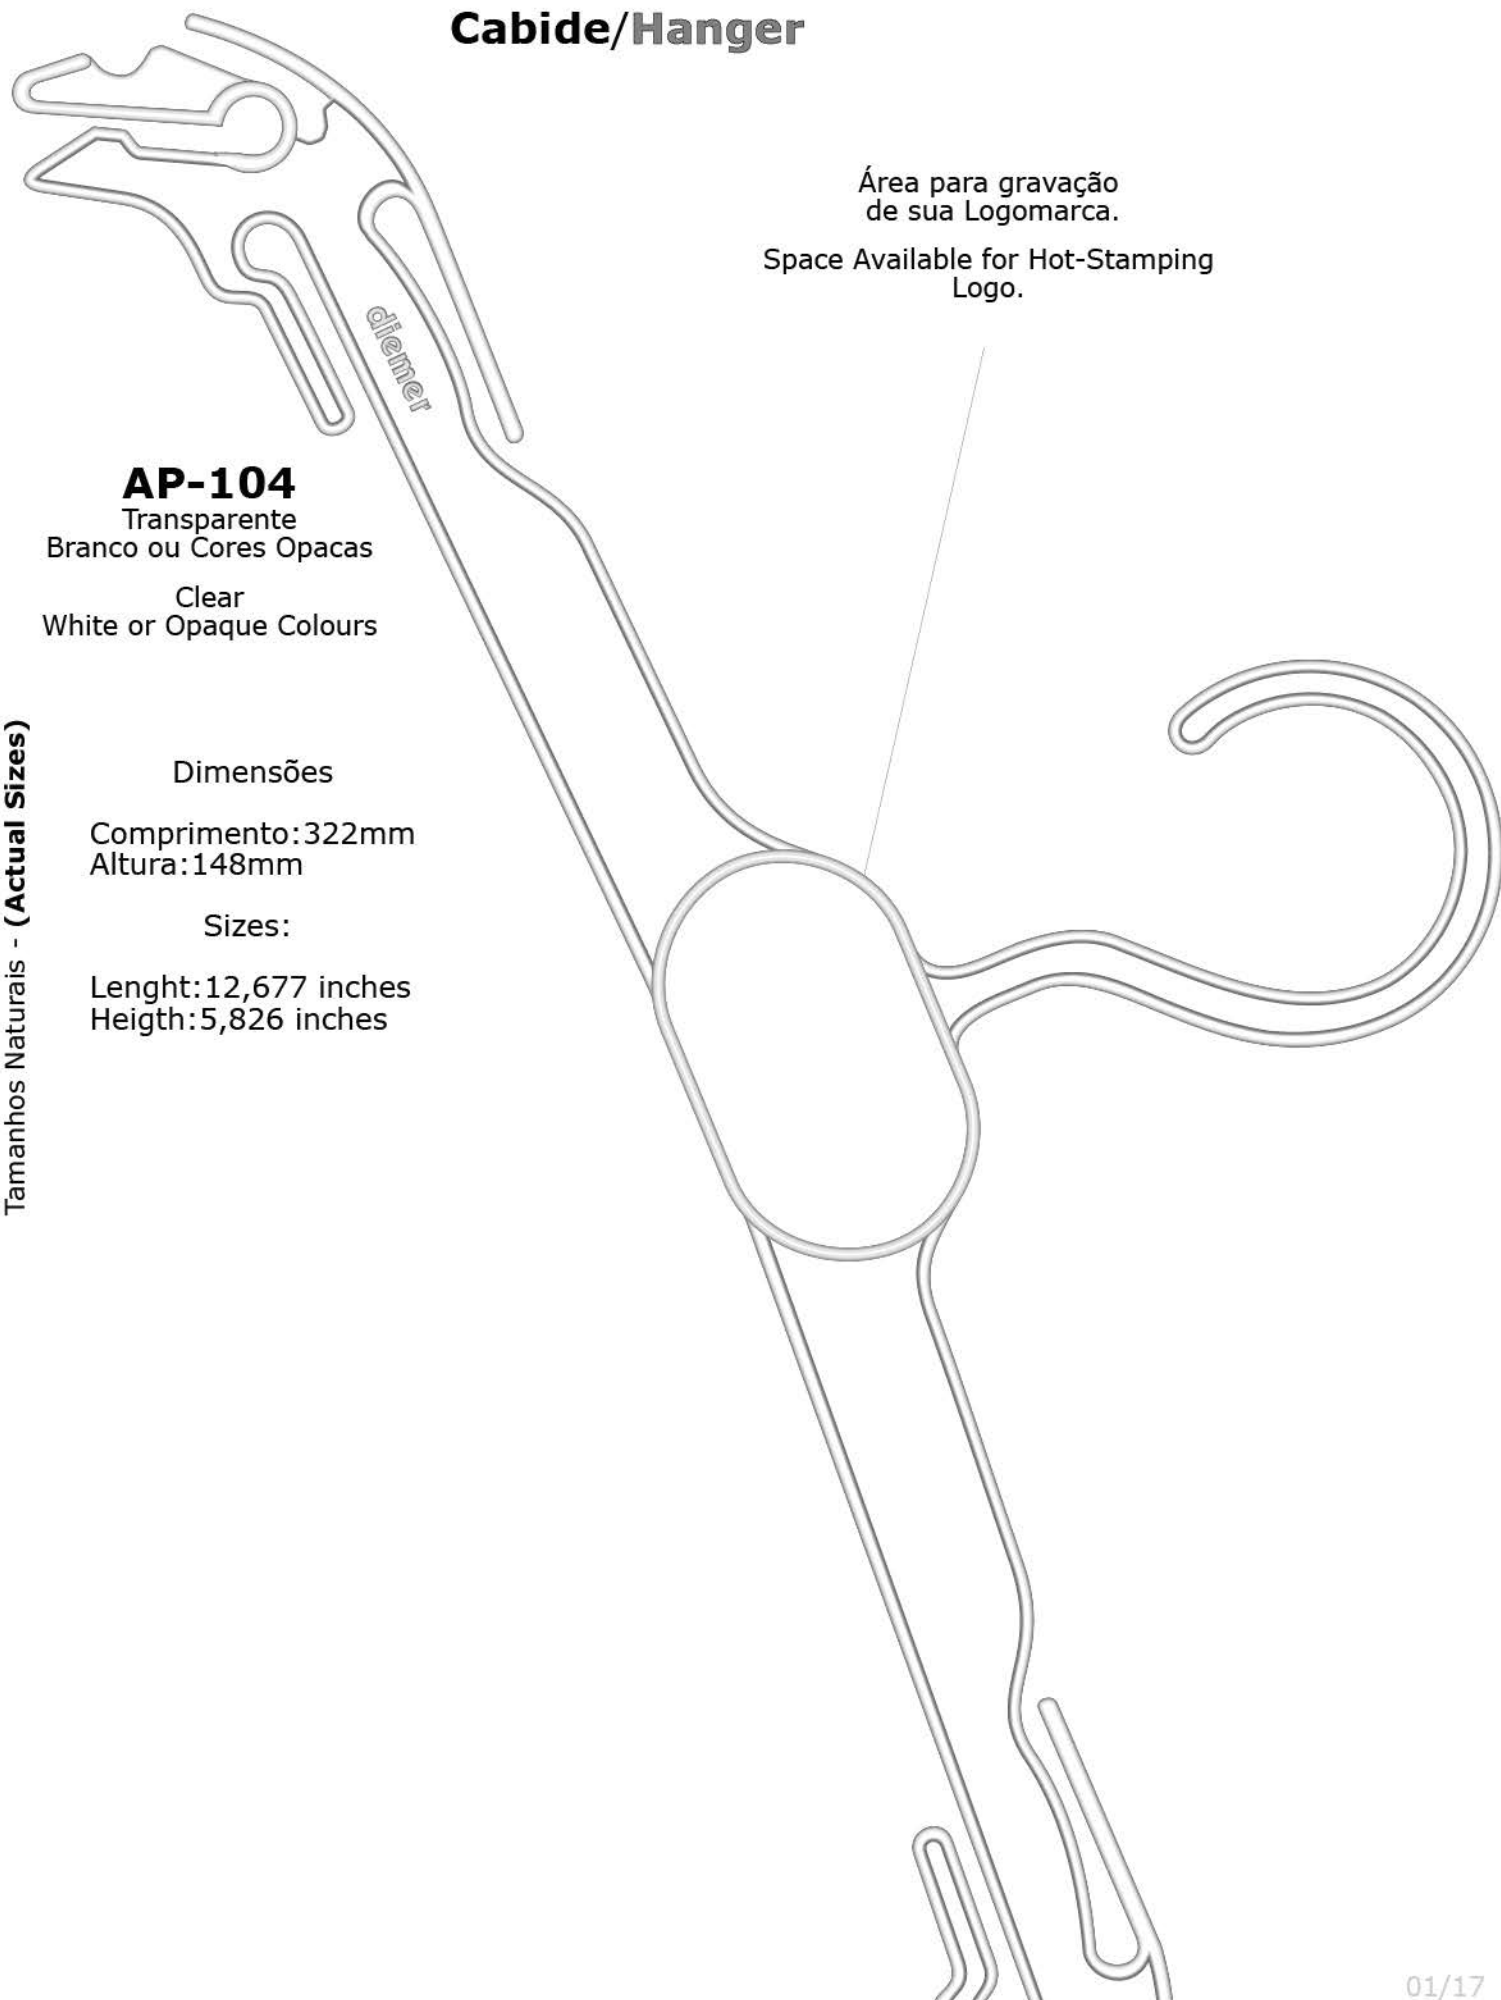

Clear
White or Opaque Colours

Dimensões

Comprimento: 322mm
Altura: 148mm

Sizes:

Length: 12,677 inches
Height: 5,826 inches

Tamanhos Naturais - (Actual Sizes)

Cabide/Hanger

AP-105