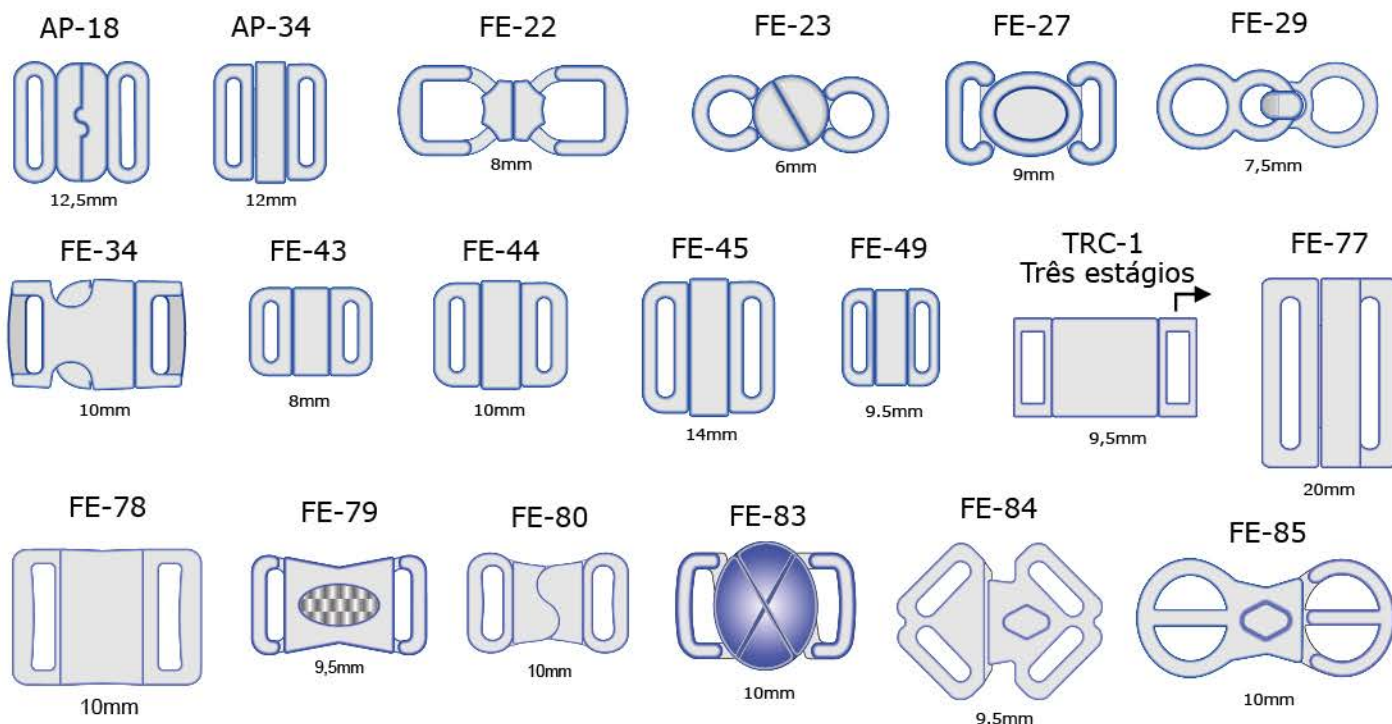

EAM-117

EAM-118

EAM-121

EAM-122

Tamanhos Naturais - (Actual Sizes)

FUNCIONAIS/FUNCTIONS

Fechos para Lingerie/Fasteners for Lingerie

Fechos Frontais/Frontal Fasteners

Tamanhos Naturais - (Actual Sizes)
Medidas Internas - Internal Measures

Fechos Frontais-Troca de Alça/Frontal Fasteners

MODA PRAIA/BEACHWEAR

FUNCIONAIS/FUNCTIONS

Ganchos/Hooks

AP-72

17,5mm

AP-73