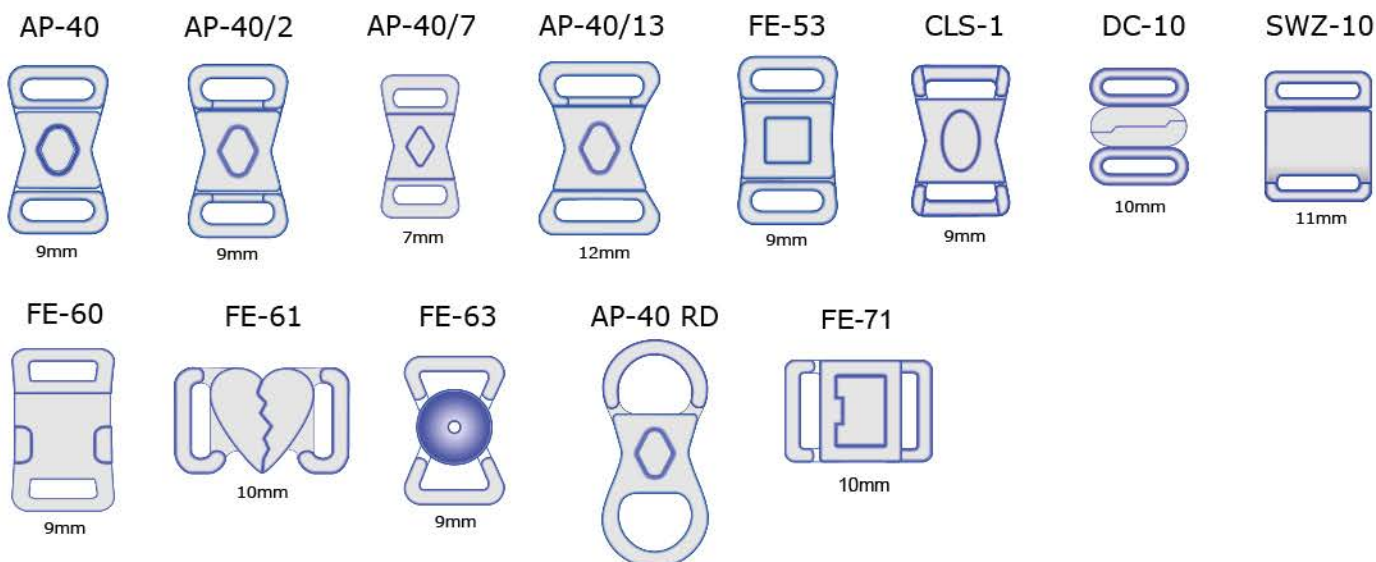

EAM-117

EAM-118

EAM-121

EAM-122

Tamanhos Naturais - (Actual Sizes)

FUNCIONAIS/FUNCTIONS

Fechos para Lingerie/Fasteners for Lingerie

Fechos Frontais/Frontal Fasteners

Tamanhos Naturais - (Actual Sizes)
Medidas Internas - Internal Measures

Fechos Frontais-Troca de Alça/Frontal Fasteners

MODA PRAIA/BEACHWEAR

FUNCIONAIS/FUNCTIONS

Ganchos/Hooks

AP-72

17,5mm

AP-73