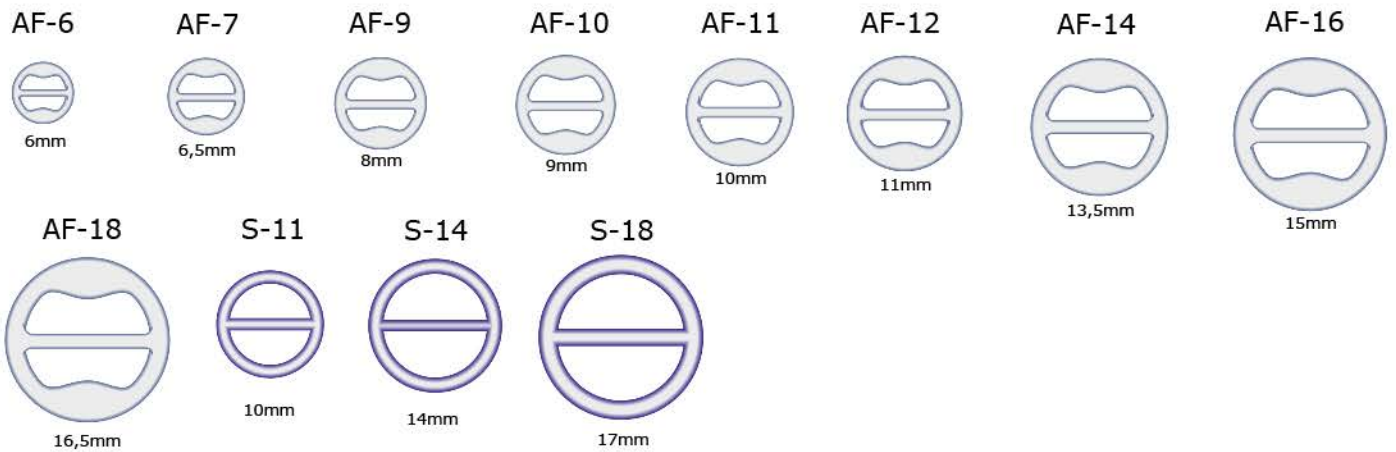

Passantes com Travas /Small Toothed Claws

/Small Toothed Claws