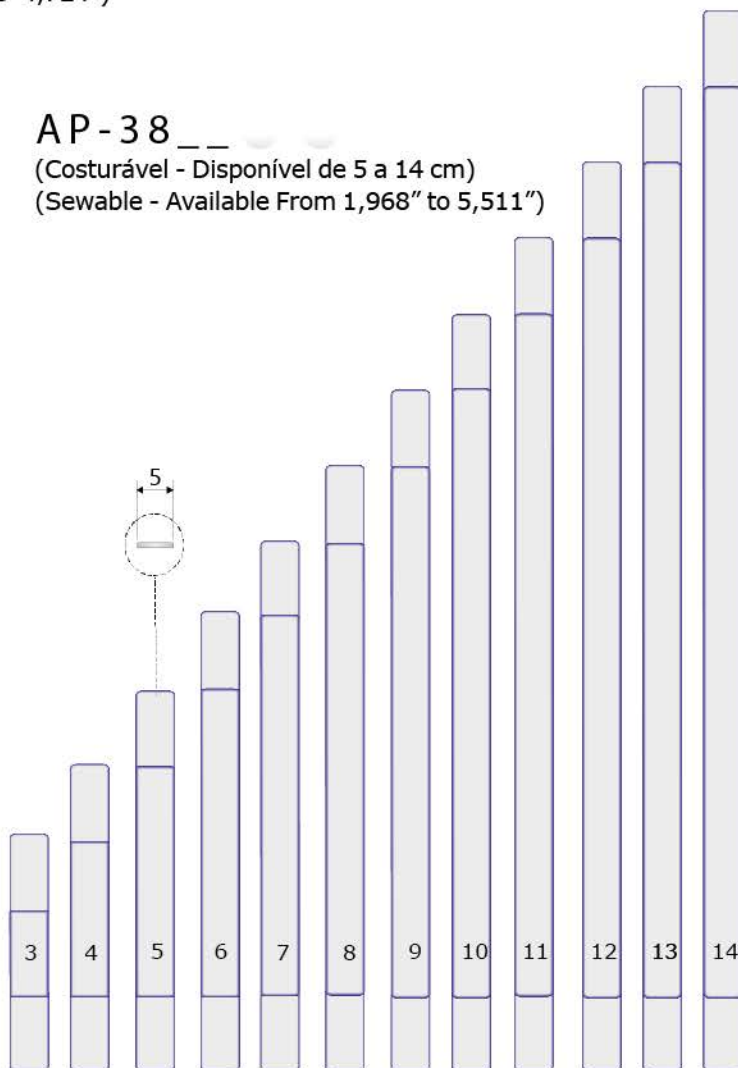

AP - 3 8 _ _

(Costurável - Disponível de 5 a 14 cm)
(Sewable - Available From 1,968" to 5,511")