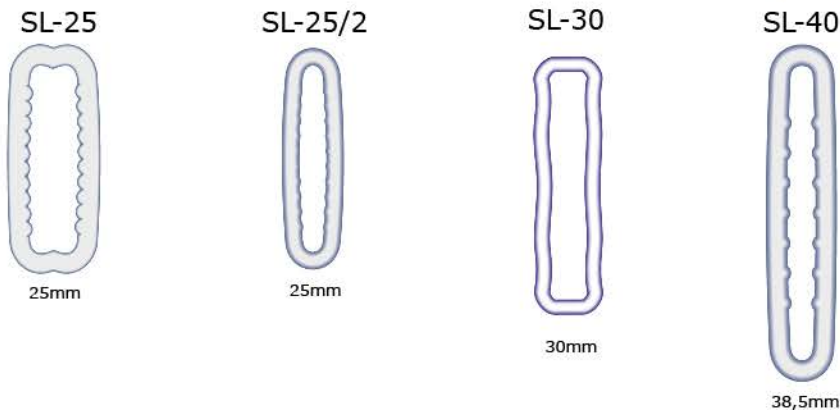

UTILITÁRIOS e FUNCIONAIS/

UTILITIES AND FUNCTIONS

Para Alças de Silicone

/ For Transparent Straps