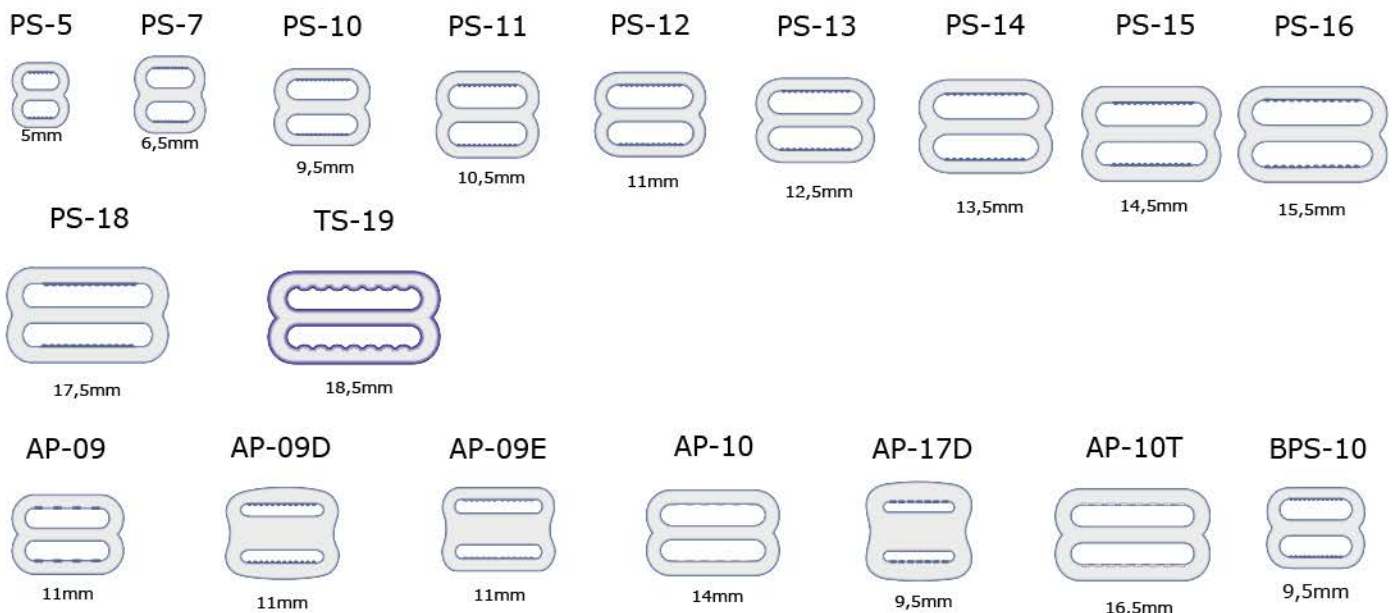

UTILITÁRIOS e FUNCIONAIS/
Argolas /Rings

UTILITIES AND FUNCTIONS

Tamanhos Naturais - (Actual Sizes)
Medidas Internas - Internal Measures

Produtos com venda exclusiva em "PAR"

Quadrados / Square Slides

UTILITÁRIOS e FUNCIONAIS/

UTILITIES AND FUNCTIONS

Argolas com Orelhas/Rings with Ears

Passantes /Slides

Passantes com Travas /Small Toothed Claws

/Small Toothed Claws

Tamanhos Naturais - (Actual Sizes)
 Medidas Internas - Internal Measures

Passantes sem Travas

/Straight Slides

Tamanhos Naturais - (Actual Sizes)
Medidas Internas - Internal Measures

Passantes e Fivelas

/Slides and Buckles

UTILITÁRIOS e FUNCIONAIS/

UTILITIES AND FUNCTIONS

Para Alças de Silicone